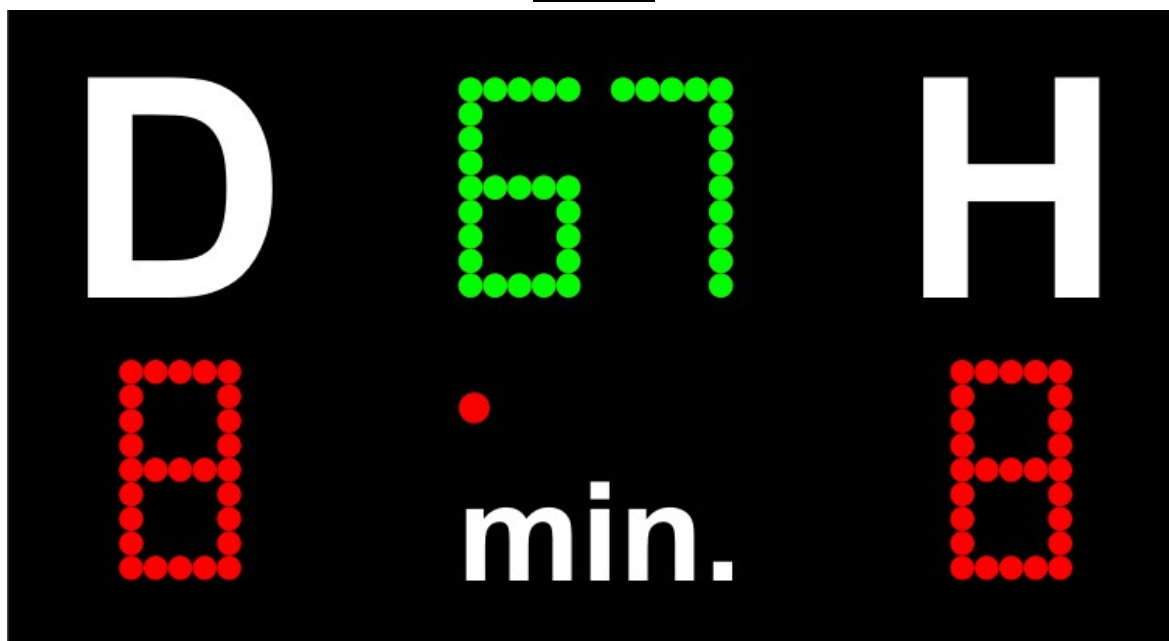

FB 12 A

Základní technická data:

Zobrazení: skóre, hrací čas

Rozměr: 170 cm x 85 cm

Výška číslic: 30 cm skóre (0 až 9), 30 cm hrací čas (0 až 99)