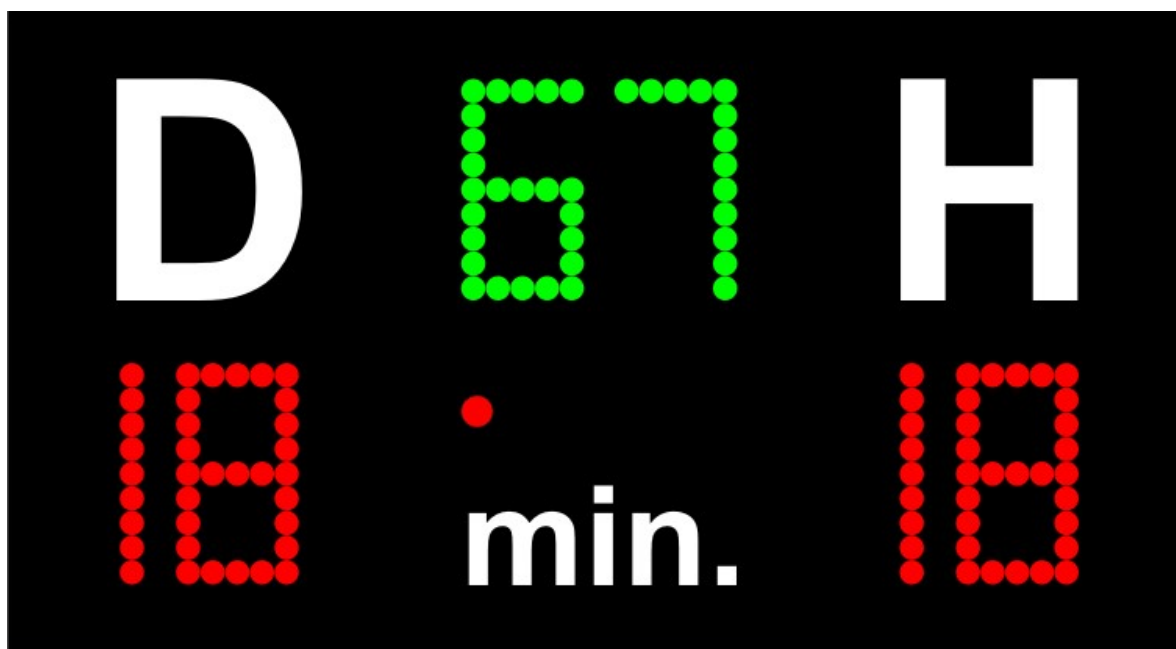

FB 22 A

Základní technická data:

Zobrazení: skóre, hrací čas

Rozměr: 170 cm x 85 cm

Výška číslic: 30 cm skóre (0 až 19), 30 cm hrací čas (0 až 99)