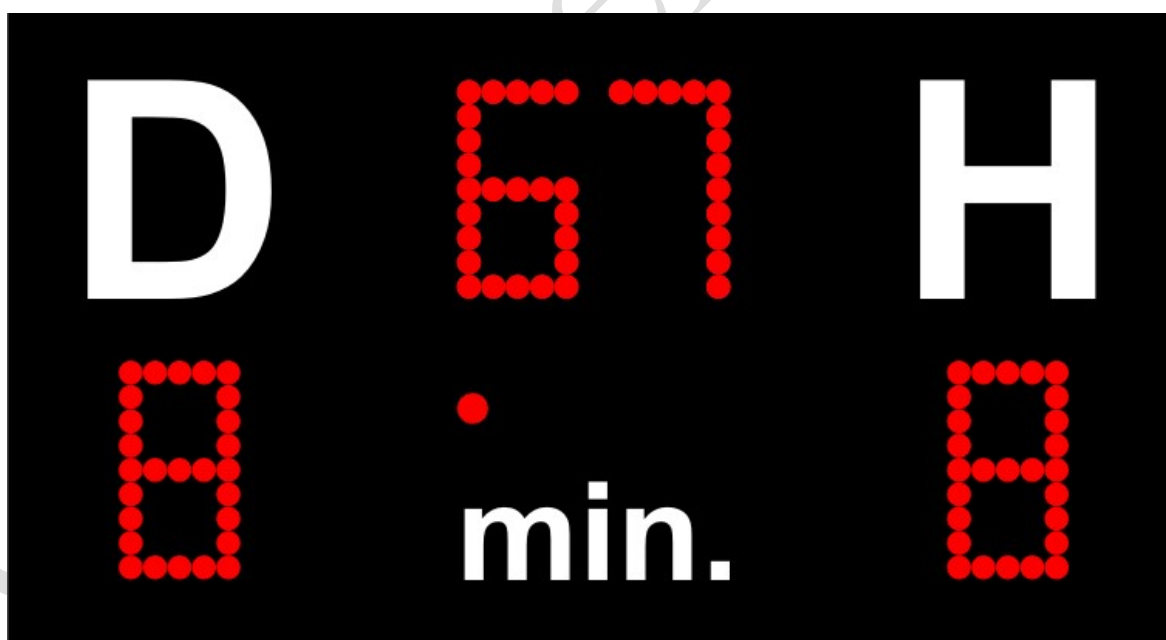

FB 08 A

Základní technická data:

Zobrazení: skóre, hrací čas

Rozměr: 140 cm x 70 cm

Výška číslic: 30 cm skóre (0 až 19), 30 cm hrací čas (0 až 99)

FB 10 A

Základní technická data:

Zobrazení: skóre, hrací čas