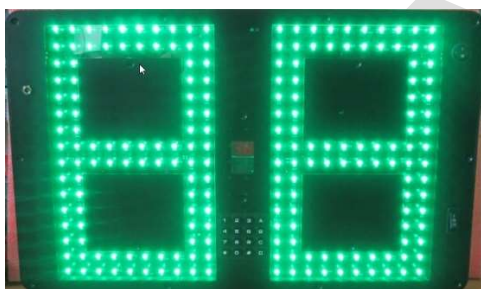

Střídací tabulka – oboustranná – červená/zelená

Doplňky a příslušenství:

- Dálkové ovládání DO 02
- GPS čidlo automatické synchronizace času
- Čidlo automatického jasu
- Univerzální držáky a nosné konstrukce
- Elektronické střídací tabulky