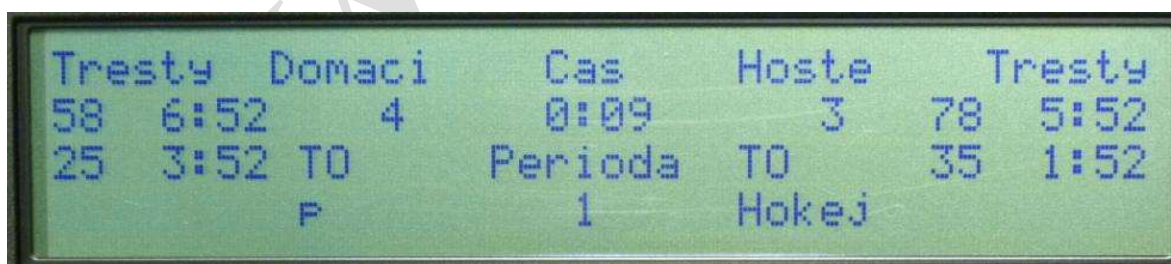

- segmenty 10 cm jsou jednořadé a v každém segmentu svítí 32 diod
- segmenty 16 cm jsou dvouřadé a v každém segmentu svítí 62 diod
- segmenty 23 cm jsou dvouřadé a v každém segmentu svítí 64 diod
- segmenty 30 cm jsou dvouřadé a v každém segmentu svítí 90 diod
- segmenty 40 cm jsou třířadé a v každém segmentu svítí 178 diod
- napájení je 1x 230 V, možnost doplnění i na bateriové napájení 12 V
- scoreboard pracuje ve statickém režimu, je tedy možné ho fotit nebo natáčet bez interferencí (blikání)

Ovládací pult PULT 30A - velmi profesionální zařízení

Umožňuje rychlé a jednoduché ovládání LED scoreboardu

Náhled LED displeje na ovládacím pultu:

Velký přehledný displej (každý řádek 40 znaků, 4 řádky)

Základní technická data:

Zobrazení: skóre, hrací čas, perioda, tresty, čísla hráčů, time out
Barevnost: červená, zelená, žlutá
Rozměr: 200 x 50 cm
Výška číslic: 16 cm hrací čas, skóre
10 cm perioda, tresty, čísla hráčů