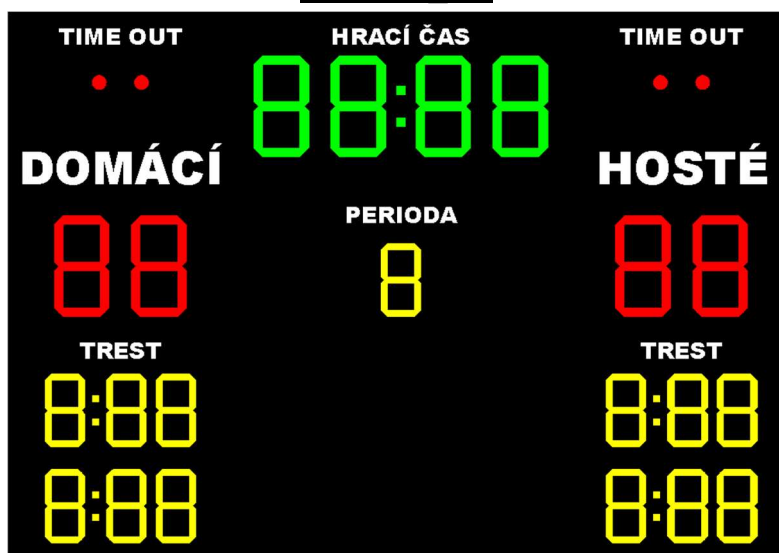

Rozměr: 140 x 70 cm

Výška číslic: 16 cm hrací čas, skóre
10 cm perioda

HB 13A V5

Základní technická data:

Zobrazení: skóre, hrací čas, perioda, time out

Barevnost: červená, zelená, žlutá

Rozměr: 140 x 70 cm

Výška číslic: 23 cm hrací čas, skóre
16 cm perioda

HB 14A V3

Základní technická data:

Zobrazení: skóre, hrací čas, perioda, time out
Barevnost: červená, zelená, žlutá
Rozměr: 170 x 85 cm
Výška číslic: 23 cm hrací čas, skóre
16 cm perioda

HB 16A V3

Základní technická data:

Zobrazení: skóre, hrací čas, perioda, time out
Barevnost: červená, zelená, žlutá
Rozměr: 170 x 85 cm
Výška číslic: 30 cm hrací čas, skóre
23 cm perioda

HB 24A V3

Základní technická data:

Zobrazení:	skóre, hrací čas, perioda, tresty, time out
Barevnost:	červená, zelená, žlutá
Rozměr:	170 x 120 cm
Výška číslic:	23 cm hrací čas, skóre 16 cm perioda, tresty

HB 34A V3

Základní technická data: