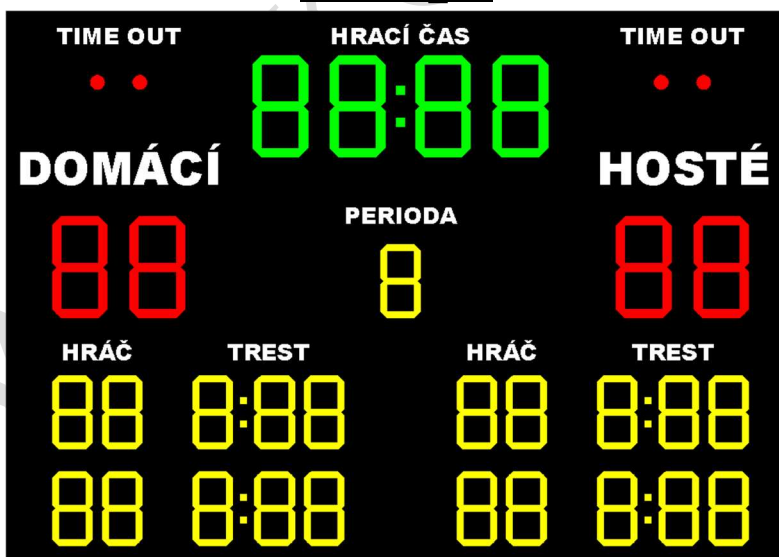

Výška číslic: 23 cm hrací čas, skóre
16 cm perioda

HB 14A V3

Základní technická data:

Zobrazení: skóre, hrací čas, perioda, time out
Barevnost: červená, zelená, žlutá
Rozměr: 170 x 85 cm
Výška číslic: 23 cm hrací čas, skóre
16 cm perioda

HB 16A V3

Základní technická data:

Zobrazení: skóre, hrací čas, perioda, time out
Barevnost: červená, zelená, žlutá
Rozměr: 170 x 85 cm
Výška číslic: 30 cm hrací čas, skóre
23 cm perioda

HB 24A V3

Základní technická data:

Zobrazení:	skóre, hrací čas, perioda, tresty, time out
Barevnost:	červená, zelená, žlutá
Rozměr:	170 x 120 cm
Výška číslic:	23 cm hrací čas, skóre 16 cm perioda, tresty

HB 34A V3

Základní technická data:

Zobrazení:	skóre, hrací čas, perioda, tresty, čísla hráčů, time out
Barevnost:	červená, zelená, žlutá
Rozměr:	170 x 120 cm
Výška číslic:	23 cm hrací čas, skóre 16 cm perioda, tresty, čísla hráčů

HB 42A