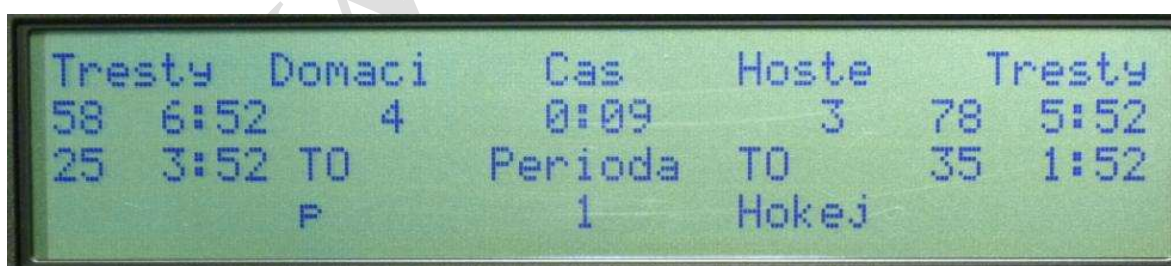

- segmenty 10 cm jsou jednořadé a v každém segmentu svítí 32 diod
- segmenty 16 cm jsou dvouřadé a v každém segmentu svítí 62 diod
- segmenty 23 cm jsou dvouřadé a v každém segmentu svítí 64 diod
- segmenty 30 cm jsou dvouřadé a v každém segmentu svítí 90 diod
- segmenty 40 cm jsou třířadé a v každém segmentu svítí 178 diod
- napájení je 1x 230 V, možnost doplnění i na bateriové napájení 12 V
- scoreboard pracuje ve statickém režimu, je tedy možné ho fotit nebo natáčet bez interferencí (blikání)

Ovládací pult PULT 30A - velmi profesionální zařízení

Umožňuje rychlé a jednoduché ovládání LED scoreboardu

Náhled LED displeje na ovládacím pultu:

Velký přehledný displej (každý řádek 40 znaků, 4 řádky)