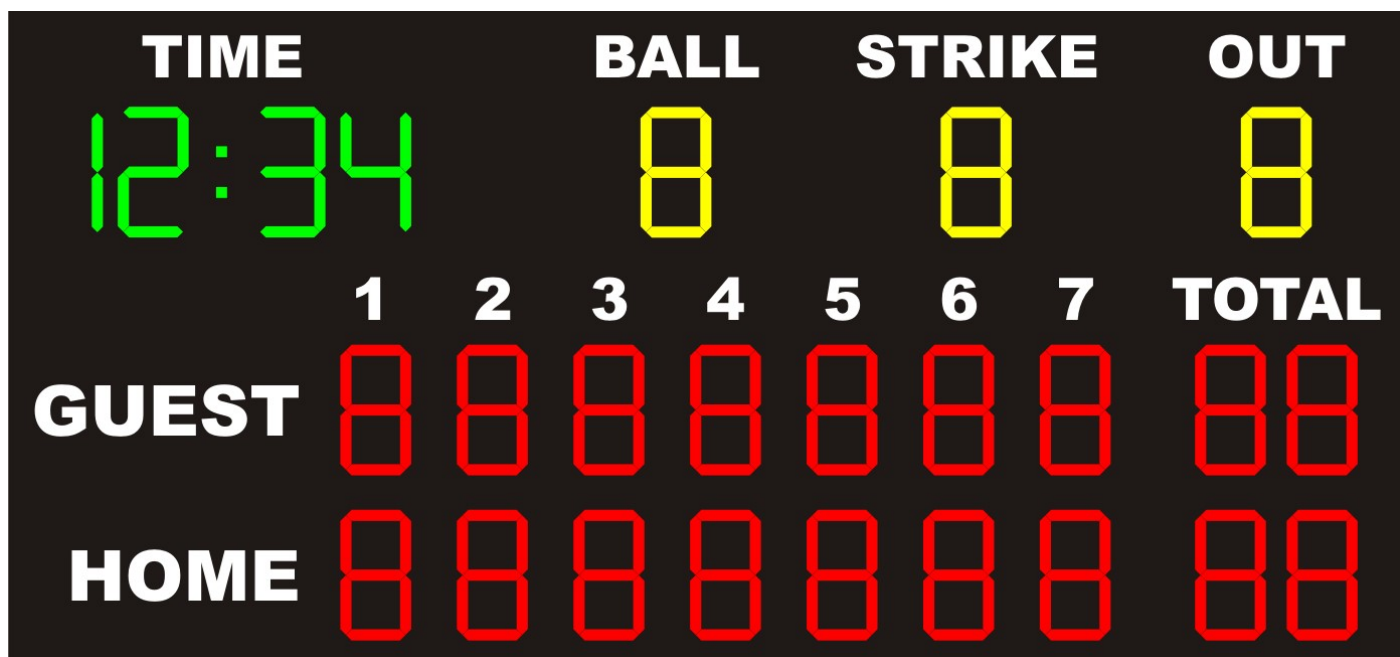

SOFT 40A xx

Základní technická data:

Zobrazení: ball , strike, out, inning, skóre domácích, skóre hosté

Ovládání: samostatný ovládací pult PULT 30A

Detailní rozlišení modelů dle výšky číslic a rozměrů:

Model	Výška číslic	Rozměry
SOFT 40A_22	22 cm	235 x 100 cm
SOFT 40A_30	30 cm	300 x 125 cm
SOFT 40A_40	40 cm	420 x 180 cm

Doplňky a příslušenství:

- Ovládací pult PULT 30A
- Piezzo siréna 95 dB
- Silná siréna 139 dB
- GPS čidlo automatické synchronizace času
- Čidlo automatického jasu
- Bezdrátová komunikace ovládací pult – scoreboard
- Univerzální držáky a nosné konstrukce