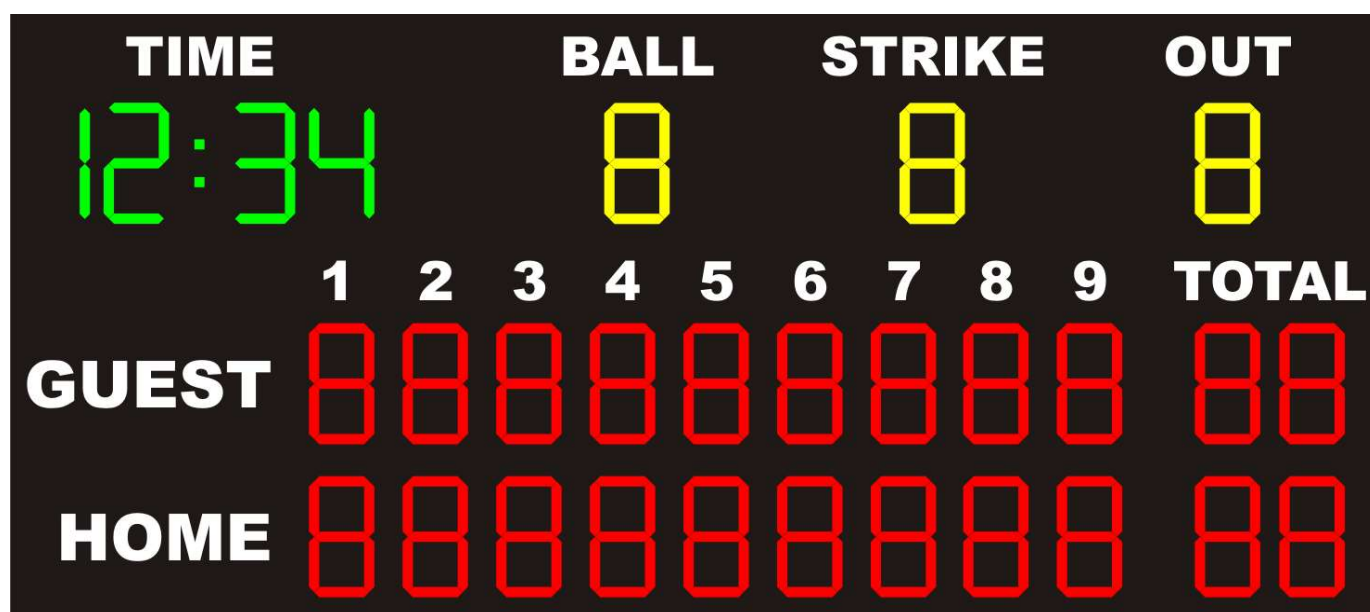

BASE 40A xx

Základní technická data:

Zobrazení: ball , strike, out, inning, skóre domácí, skóre hosté

Ovládání: samostatný ovládací pult PULT 30A

Detailní rozlišení modelů dle výšky číslic a rozměrů:

Model	Výška číslic	Rozměry
BASE 40A_22	22 cm	250 x 100 cm
BASE 40A_30	30 cm	320 x 125 cm
BASE 40A_40	40 cm	450 x 180 cm