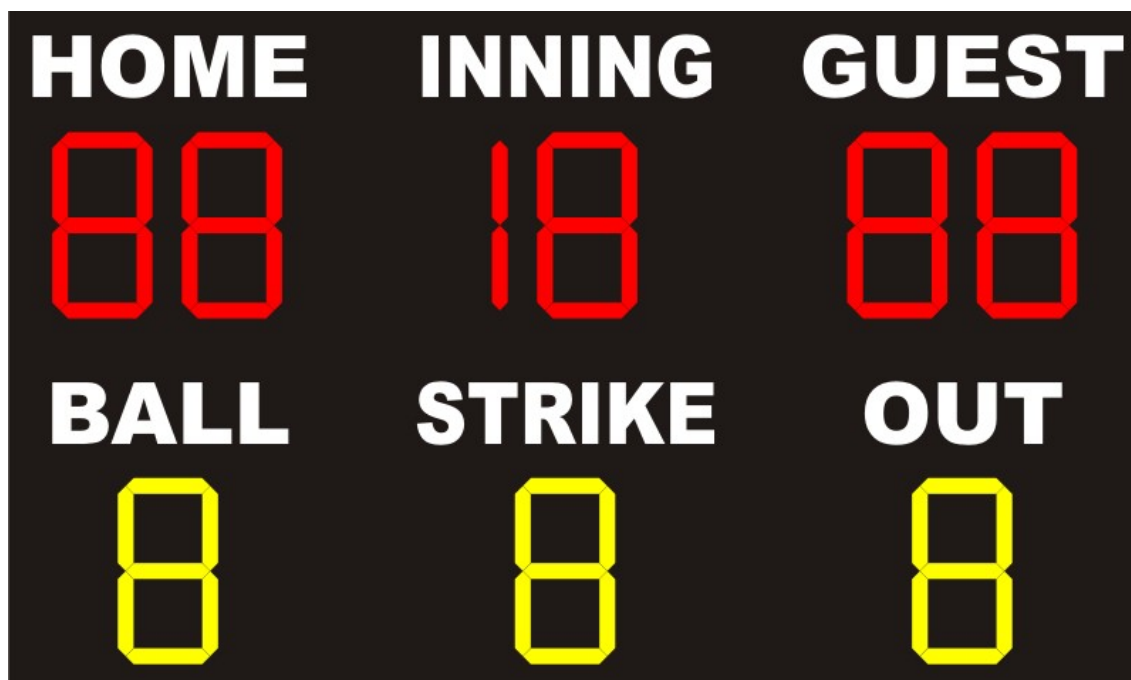

Nabídka sportovních LED časomír pro softball

SOFT 20A xx

Základní technická data:

Zobrazení: ball , strike, out, inning, skóre domácí, skóre hosté

Ovládání: samostatný ovládací pult PULT 30A

Detailní rozlišení modelů dle výšky číslic a rozměrů:

Model	Výška číslic	Rozměry
SOFT 20A_22	22 cm	130 x 60 cm
SOFT 20A_30	30 cm	170 x 85 cm
SOFT 20A_40	40 cm	235 x 110 cm