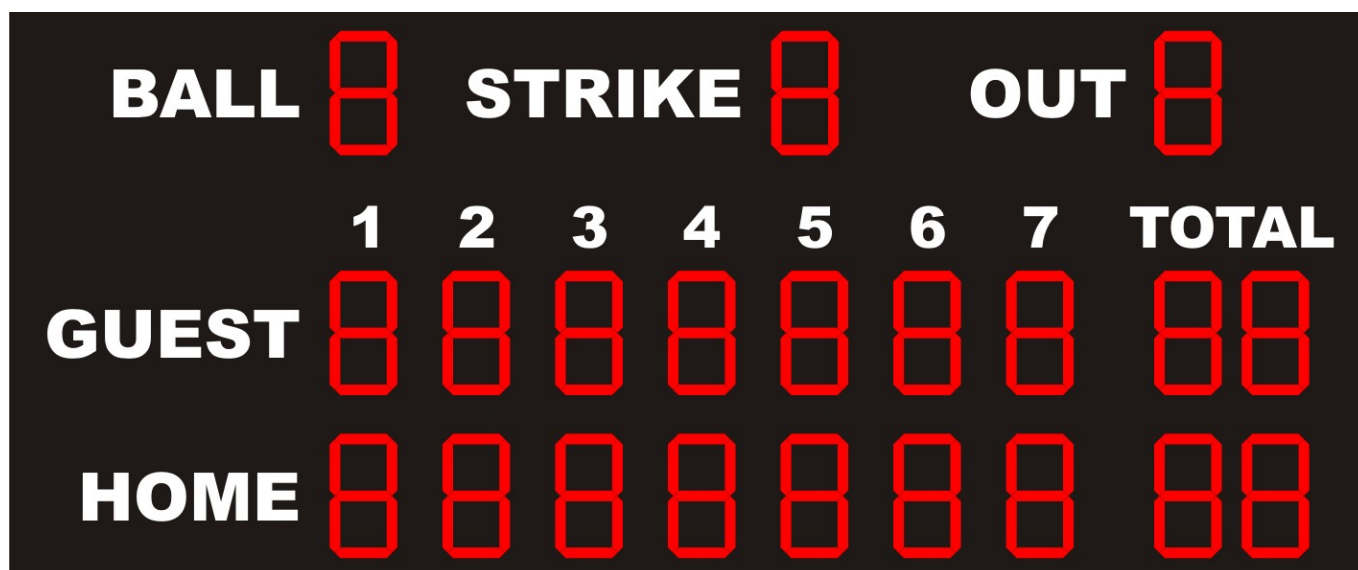

SOFT 30A xx

Základní technická data:

Zobrazení ball , strike, out, inning, skóre domácí, skóre hosté

Ovládání: samostatný ovládací pult PULT 30A

Detailní rozlišení modelů dle výšky číslic a rozměrů:

Model	Výška číslic	Rozměry
SOFT 30A_22	22 cm	235 x 100 cm
SOFT 30A_30	30 cm	300 x 125 cm
SOFT 30A_40	40 cm	420 x 180 cm