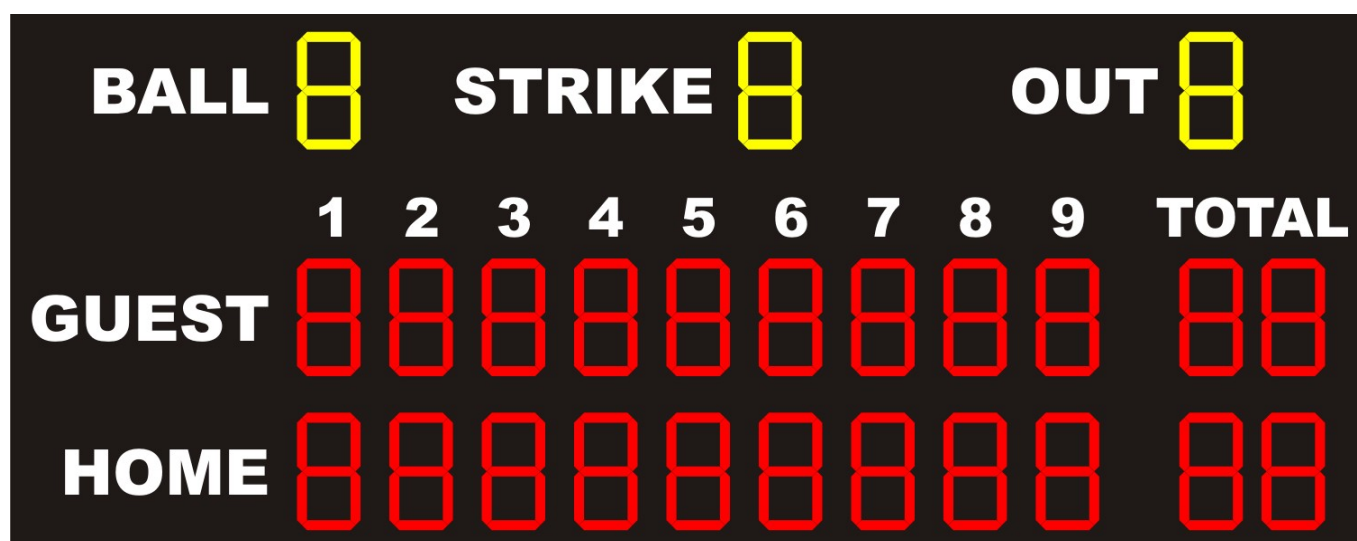

BASE 30A xx

Základní technická data:

Zobrazení: ball , strike, out, inning, skóre domácí, skóre hosté

Ovládání: samostatný ovládací pult PULT 30A

Detailní rozlišení modelů dle výšky číslic a rozměrů:

Model	Výška číslic	Rozměry
BASE 30A_22	22 cm	250 x 100 cm
BASE 30A_30	30 cm	320 x 125 cm
BASE 30A_40	40 cm	450 x 180 cm