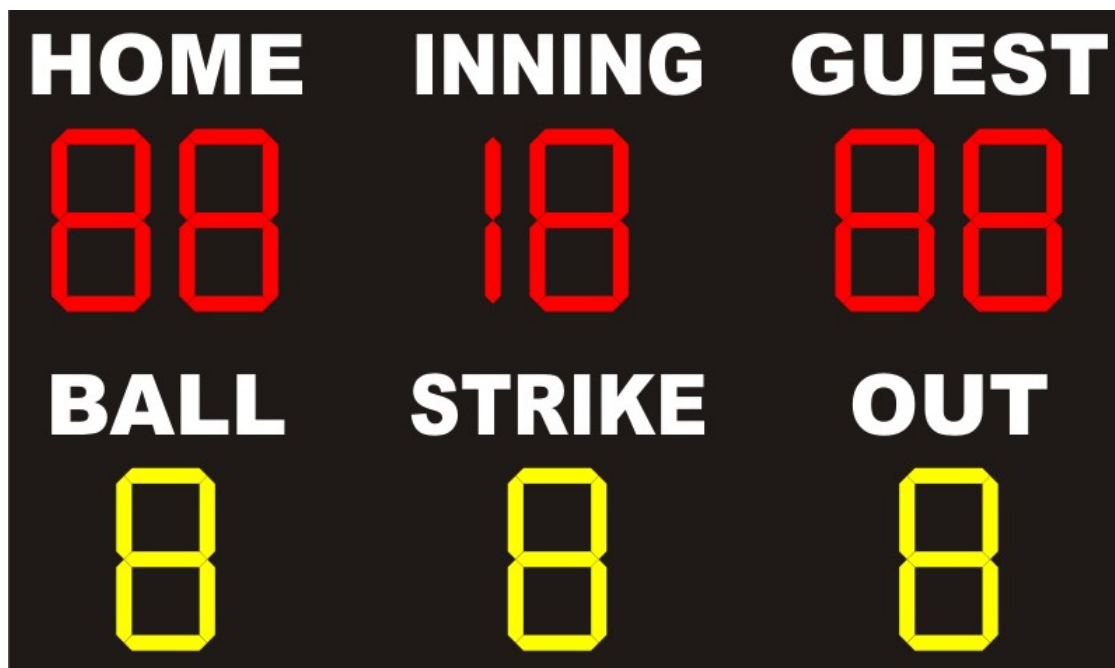

Přehled sportovních LED časomír pro baseball

BASE 20A xx

Základní technická data:

Zobrazení: ball , strike, out, inning, skóre domácí, skóre hosté

Ovládání: samostatný ovládací pult PULT 30A

Detailní rozlišení modelů dle výšky číslic a rozměrů:

Model	Výška číslic	Rozměry
BASE 20A_22	22 cm	130 x 60 cm
BASE 20A_30	30 cm	170 x 85 cm
BASE 20A_40	40 cm	235 x 110 cm