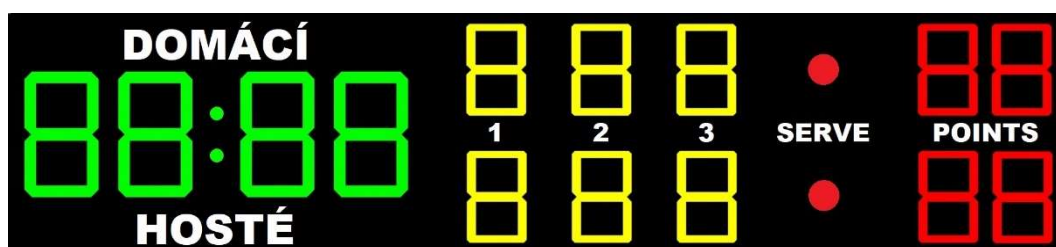

Modely tenisových LED scoreboardů – 3 sety

TS15A 3S 23 16 180x41 outdoor

Základní technická data:

Zobrazení: skóre, hrací čas, výsledky setů, podání, držení míče

Rozměr: 180 x 41 cm

Výška číslic: 23 cm hrací čas, 16 cm výsledky setů, skóre